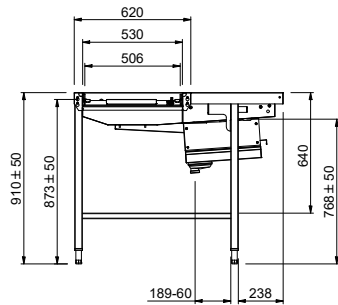

Tavolo di sbarazzo automatico, azionato da lavastoviglie, per 5 cestì, 2940 mm. Direzione carico cestì: da destra a sinistra

Descrizione

Articolo N°

Costruzione in acciaio inox AISI 304. Vasca con fondo inclinato, scarico con doppia piletta. Guide dei cestì inclinate verso il lato di smistamento. Azionato dalla lavastoviglie. Barre di alimentazione e supporti per cestì. Gambe tubolari a sezione quadrata 40x40 mm su piedini regolabili. Progettato per cestì di dimensione 500x500 mm. Collegamento alla lavastoviglie sul lato sinistro. Direzione carico cestì: da destra a sinistra.

Movimentazione Stoviglie
Tavolo impilabile automatico, azionato da lavastoviglie, per 5 cesti,
carico da dx a sx, 2940 mm
L'azienda si riserva il diritto di apportare modifiche ai prodotti senza preavviso

2026.04.06

Fronte

Lato

Factory mounted waste rack

D = Scarico acqua

Alto

Informazioni chiave
Dimensioni esterne,
larghezza:
865467 (HSDDS5RL) 2940 mm

Dimensioni esterne,
profondità:

1110 mm

Dimensioni esterne, altezza:

910 mm

Peso netto:

64 kg

Regolazione altezza:

50/50 mm

Movimento cestello