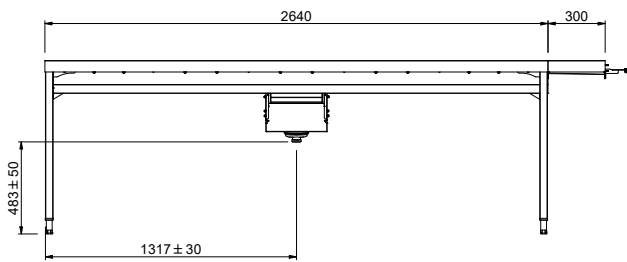

Tavolo di sbarazzo automatico, azionato da lavastoviglie, per 5 cestì, 2940 mm. Direzione carico cestì: da destra a sinistra

Descrizione

Articolo N°

Costruzione in acciaio inox AISI 304. Vasca con fondo inclinato, scarico con doppia piletta. Guide dei cestì inclinate verso il lato di smistamento. Azionato dalla lavastoviglie. Barre di alimentazione e supporti per cestì. Gambe tubolari a sezione quadrata 40x40 mm su piedini regolabili. Progettato per cestì di dimensione 500x500 mm. Collegamento alla lavastoviglie sul lato sinistro. Direzione carico cestì: da destra a sinistra.

Movimentazione Stoviglie
Tavolo impilabile automatico, azionato da lavastoviglie, per 5 cesti,
carico da dx a sx, 2940 mm
L'azienda si riserva il diritto di apportare modifiche ai prodotti senza preavviso

2026.04.06

Fronte

Lato

Factory mounted waste rack

D = Scarico acqua

Alto

Informazioni chiave
Dimensioni esterne,
larghezza:
865467 (HSDDS5RL) 2940 mm

Dimensioni esterne,
profondità:

1110 mm

Dimensioni esterne, altezza:

910 mm

Peso netto:

64 kg

Regolazione altezza:

50/50 mm

Movimento cestello