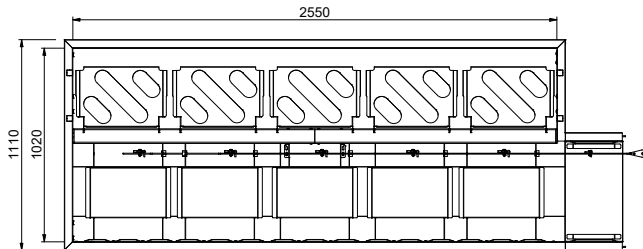

Tavolo di sbarazzo automatico, azionato da lavastoviglie, per 5 cestì, 2940 mm. Direzione carico cestì: da destra a sinistra

Descrizione

Articolo N°

Costruzione in acciaio inox AISI 304. Vasca con fondo inclinato, scarico con doppia piletta. Guide dei cestì inclinate verso il lato di smistamento. Azionato dalla lavastoviglie. Barre di alimentazione e supporti per cestì. Gambe tubolari a sezione quadrata 40x40 mm su piedini regolabili. Progettato per cestì di dimensione 500x500 mm. Collegamento alla lavastoviglie sul lato sinistro. Direzione carico cestì: da destra a sinistra.

Costruzione

- Tutte le superfici lisce con finitura lucida.
- Robuste flange saldate per un fissaggio sicuro delle unità.
- Il fondo inclinato consente uno scarico regolare e rapido.
- I cestì sono facilmente rimovibili.
- Le guide dei cestelli sono inclinate verso la vasca.
- Il doppio filtro installato su entrambi i lati consente l'accesso da entrambe le direzioni.
- Cestelli in acciaio inox doppi per facilitare le operazioni.
- Costruito su gambe in tubolare da 40x40 in acciaio inox AISI 304 con piedini quadrati.

2026.04.06

Fronte

Lato

Factory mounted waste rack

D = Scarico acqua

Alto

Informazioni chiave
Dimensioni esterne,
larghezza:
865467 (HSDDS5RL) 2940 mm

Dimensioni esterne,
profondità:

1110 mm

Dimensioni esterne, altezza:

910 mm

Peso netto:

64 kg

Regolazione altezza:

50/50 mm

Movimento cestello